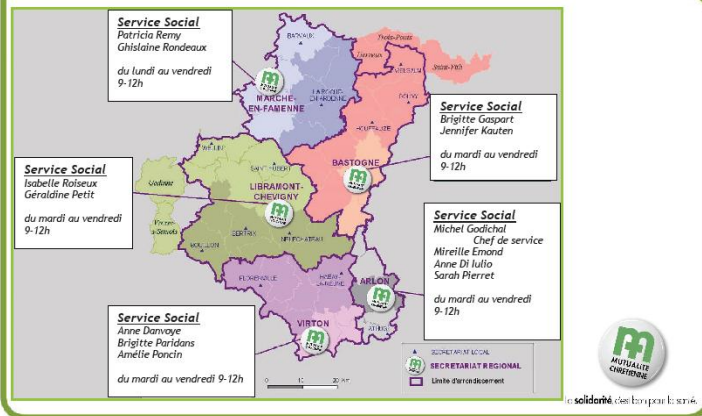

Centre de Service social

Permanences de MARS 2010

GODICHAL Michel
Chef du service Social

☎:063/211 740

Cms ARLON			
Assistantes sociales	Lieux	Jours	Dates
Mireille EMOND Arlon	📍 ARLON 7-9 rue de la Moselle ☎:063/211 742	Mardi de 9h à 12h	2-9-16-23-30
		de 13h30 à 16h30 <i>sur rendez vous</i>	
Sarah PIERRET Attert-Aubange- Martelange-Messancy	📍 ARLON 7-9 rue de la Moselle ☎:063/211 745	Mercredi de 9h à 12h	3-10-17-24-31
		de 13h30 à 16h30 <i>sur rendez vous</i>	
	ATHUS Grand-rue 61 ☎: 063/38 31 27	Mardi de 9h à 12h	2-9-16-23-30
Anne DI IULIO	📍 ARLON 7-9 rue de la Moselle ☎:063/211 741	Vendredi de 10h30 à 12h	5-12-19
		Jeu de 9h à 12h	4-11-18-25
		de 13h30 à 16h30 <i>sur rendez vous</i>	
		Vendredi de 9h à 12h	5-12-19-26
		de 13h30 à 16h <i>sur rendez vous</i>	
Cms BASTOGNE			
Assistantes sociales	Lieux	Jours	Dates
Brigitte GASPART Bastogne-fauvillers	📍 BASTOGNE Rue P.Thomas 10r ☎: 061/210 214	Mardi de 9h à 12h	2-9-16-23-30
		Jeu de 9h à 12h	4-11-18-25
		Vendredi De 9h à 12h <i>sur rendez-vous</i>	5-12-19-26
Jennifer KAUTEN Bertogne-gouvy- houffalize-lierneux- st vith - ste ode-trois pont- vaux sur sure -vielsam	BASTOGNE Rue P.Thomas 10r ☎: 061/210 214	Mercredi de 9h à 12h	3-10-17-24-31
	GOUVY Rue de la Gare 8A ☎: 080/510 143	Jeu (sauf 1° du mois) de 9h à 11h30	11-18-25
	HOUFFALIZE Place du roi Albert 14 ☎: 061/288 336	2° et 4° Jeu de 13h30 à 15h30	11-25
	📍 VIELSALM Rue Bertholet 1 ☎: 080/216 884	Mardi de 9h à 12h	2-9-16-23-30
Mardi de 13h30 à 16h30 <i>par tél.</i>		9-16-23-30	